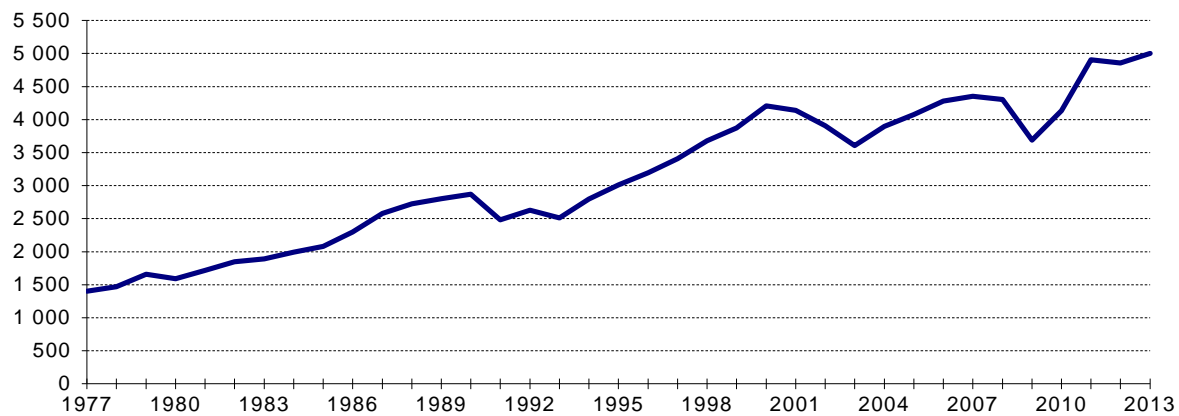

Trafik och kommunikationer:

Passagerare (1 000-tals) vid Landvetter flygplats 1977-2013

Källa: Swedavia